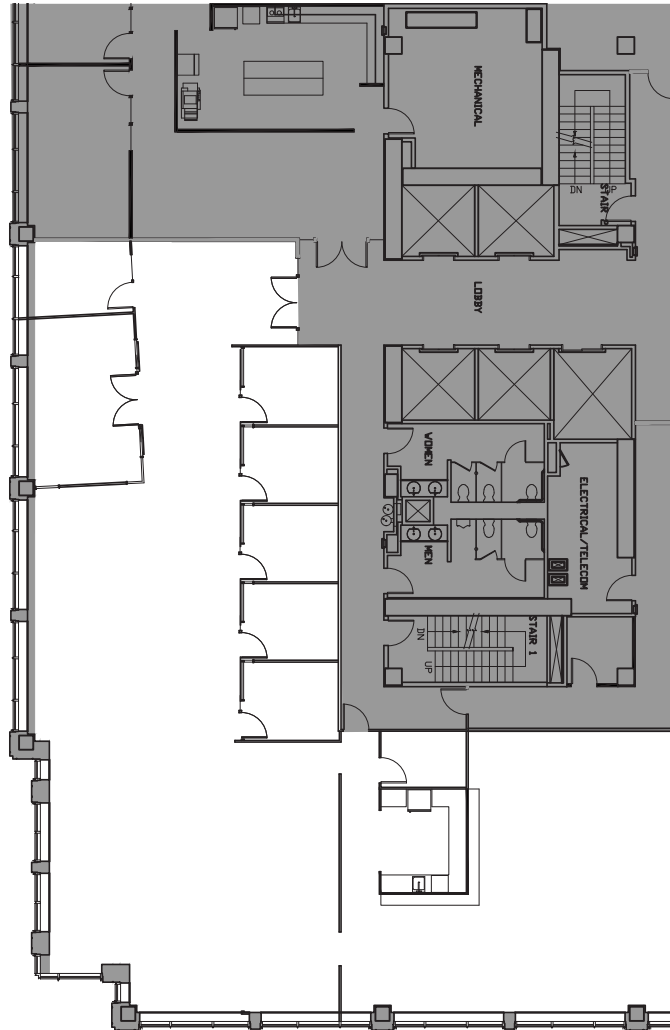

6,053 RSF | SUITE 910

Click for Virtual Tour 

Available 10/1/2022

GREG INGLIN +1 206 292 6128 greg.inglin@cbre.com
DAVID ABBOTT +1 206 292 6133 david.abbott@cbre.com

J.P.Morgan
Asset Management